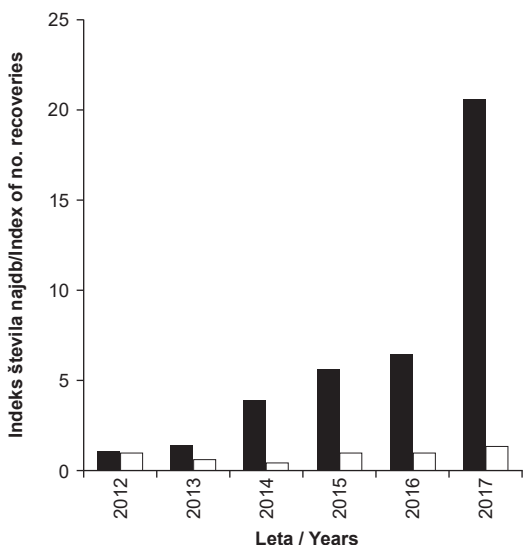

pevk, ki jih označujemo s kovinskimi obročki, to do nadaljnjega še vedno edini način označevanja.

Med lokalnimi najdbami so v letu 2017 prevladovala najdbe velikih sinic (20,6 %), več kot 100 najdb pa smo zabeležili še pri labodu grbcu, breguljki, črnoglavki, plavčku in čizku *Spinus spinus* (tabela 3).

Slika 2: Medletne spremembe števila domačih najdb (prikazan je indeks števila, standardiziran glede na leto 2012) v obdobju 2012–2017 glede vrste, vključene v barvne obročkovaške sheme (črni stolpci; vključene vrste: labod grbec *Cygnus olor*, rečni galeb *Chroicocephalus ridibundus*, navadna čigra *Sterna hirundo*; N=507 najdb) in vrste, obročkane zgolj s kovinskimi obročki (beli stolpci; vključene vrste: srpična trstnica *Acrocephalus scirpaceus*, bičja trstnica *A. schoenobaenus*, črnoglavka *Sylvia atricapilla*; N=101 najdba)

Figure 2: Between-years changes in the number of birds ringed in Slovenia and later recorded abroad (the standardized index according to the year 2012 is shown) in the period 2012–2017, taking into account species included in colour ringing schemes (black columns; included species: Mute Swan *Cygnus olor*, Black-headed Gull *Chroicocephalus ridibundus*, Common Tern *Sterna hirundo*; N=507 recoveries) and species ringed only with metal rings (white columns; included species: Reed Warbler *Acrocephalus scirpaceus*, Sedge Warbler *A. schoenobaenus*, Blackcap *Sylvia atricapilla*; N=101 recoveries)

3.3. Redke vrste

Leta 2017 so obročkovalci poročali o obročkanju štirih redkih vrst (tabela 5), ki so bile obročkane in izpuščene. Prvič je bil v Sloveniji obročkan ploskokljunec *Calidris falcinellus* (slika 3), ki je bil ujet v Sečoveljskih solinah med jesensko selitvijo (obročkal Tomaž Mihelič). Med drugimi obročkanimi redkostmi pa sta bili na Ljubljanskem barju ponovno ujeti mušja listnica *Phylloscopus inornatus* (obročkal Bogdan Vidic) in plevelna trstnica *Acrocephalus agricola* (tabela 5; obročkal Brane Lapanja). Obe vrsti sta bili na Ljubljanskem barju ujeti že v predhodnem letu 2016 (VREZEC & FEKONJA 2016). Prav tako smo v letu 2017 ponovno obročkali malega strnada *Emberiza pusilla* (slika 4), ki ga je obročkal Jože Gračner.