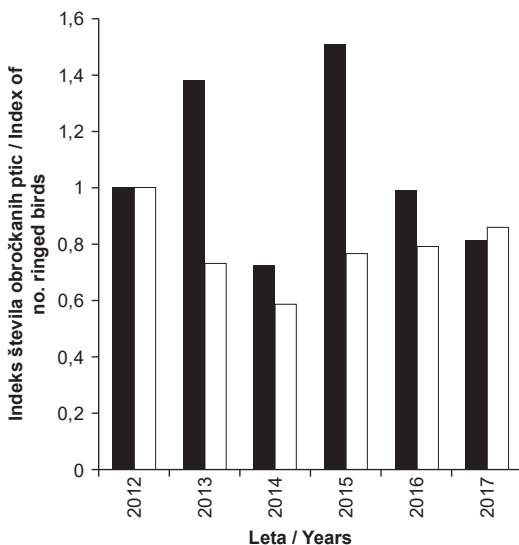

Pri domačih najdbah se podobno kot pri tujih najdbah kaže visok trend povečevanja števila najdb na račun vzpostavljenih barvnih obročkvalskih shem. Med letoma 2012 in 2017 so v Sloveniji delovale barvne obročkvalske sheme za skupno 19 vrst, med njimi v vseh šestih letih za tri vrste, beločlega deževnika *Charadrius alexandrinus*, navadno čigro in postovko *Falco tinnunculus*. Glede na število domačih najdb so bile v letu 2017 med barvno obročkanimi pticami najmočnejše vodne vrste, labod grbec, rečni galeb in navadna čigra s skupno 268 domačimi najdbami v letu 2017. Med vrstami, ki jih obročkamo zgolj s kovinskimi obročki, so bile glede na domače najdbe najmočnejše vrste srpična trstnica, bičja trstnica in črnoglavka s skupno 25 domačimi najdbami v letu 2017. Glede omenjenih šest vrst se število obročkanih ptic ni bistveno spremenilo med letoma 2012 in 2017 s sicer bistveno večjim letnim odstopanjem pri pticah, vključenih v barvno obročkanje (slika 1), bistvena razlika pa je pri številu domačih najdb, ki pri barvno obročkanih vrstah strmo narašča (slika 2). Z barvnim obročkanjem se namreč število najdb skokovito poveča s povprečno učinkovitostjo $75,20 \pm 91,36$ najdb/100 obročkanih ptic, medtem ko je zgolj pri obročkanju s kovinskim obročkom učinkovitost precej nižja z $0,11 \pm 0,08$ najdb/100 obročkanih ptic. Uvajanje barvnih obročkvalskih shem je zato izredno smiselno, žal pa ni uporabno za vse vrste zaradi njihove velikosti in načina življenja ter možnosti branja barvnih obročkov na daljavo. Zaradi tega bo pri večini manjših ptic

Slika 1: Medletne spremembe števila obročkanih ptic (prikazan je indeks števila, standardiziran glede na leto 2012) v obdobju 2012–2017 glede vrste, vključene v barvne obročkvalske sheme (črni stolpci; vključene vrste: labod grbec *Cygnus olor*, rečni galeb *Chroicocephalus ridibundus*, navadna čigra *Sterna hirundo*; $N=1.506$ obročkanih ptic), in vrste, obročkane zgolj s kovinskimi obročki (beli stolpci; vključene vrste: srpična trstnica *Acrocephalus scirpaceus*, bičja trstnica *A. schoenobaenus*, črnoglavka *Sylvia atricapilla*; $N=132.444$ obročkanih ptic).

Figure 1: Changes in the number of ringed birds between years (the standardized index according to the year 2012 is shown) in the period 2012–2017, taking into account species included in colour ringing schemes (black columns; included species: Mute Swan *Cygnus olor*, Black-headed Gull *Chroicocephalus ridibundus*, Common Tern *Sterna hirundo*; $N=1.506$ ringed birds) and species ringed only with metal rings (white columns; included species: Reed Warbler *Acrocephalus scirpaceus*, Sedge Warbler *A. schoenobaenus*, Blackcap *Sylvia atricapilla*; $N=132.444$ ringed birds)